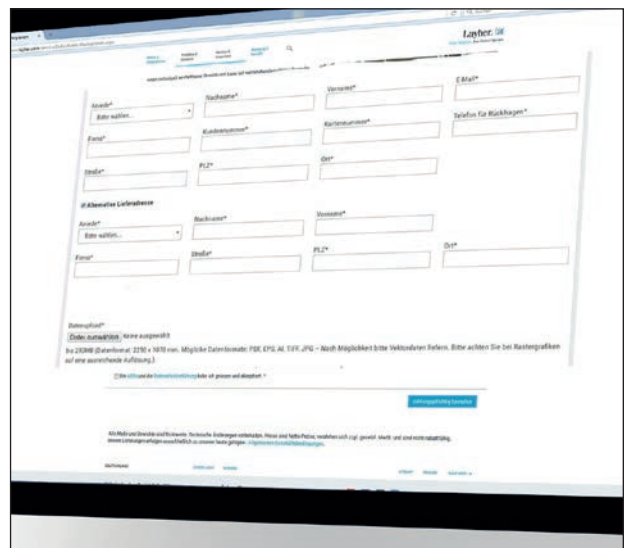

SO EINFACH GEHT'S

<http://werbeplanen.layher.com> öffnen – Formular ausfüllen – Grafikdaten hochladen* – Bestellmenge eingeben. Fertig!

*Gegebenenfalls liefert Ihnen Ihr Werbefachmann die benötigten Grafikdaten.

Sie erhalten nach Ihrer Bestellung einen Korrekturabzug per E-Mail, welchen Sie zu Produktion freigeben. Die Lieferung der Werbeplane erfolgt innerhalb von 2 Wochen ab Druckfreigabe FREI HAUS.